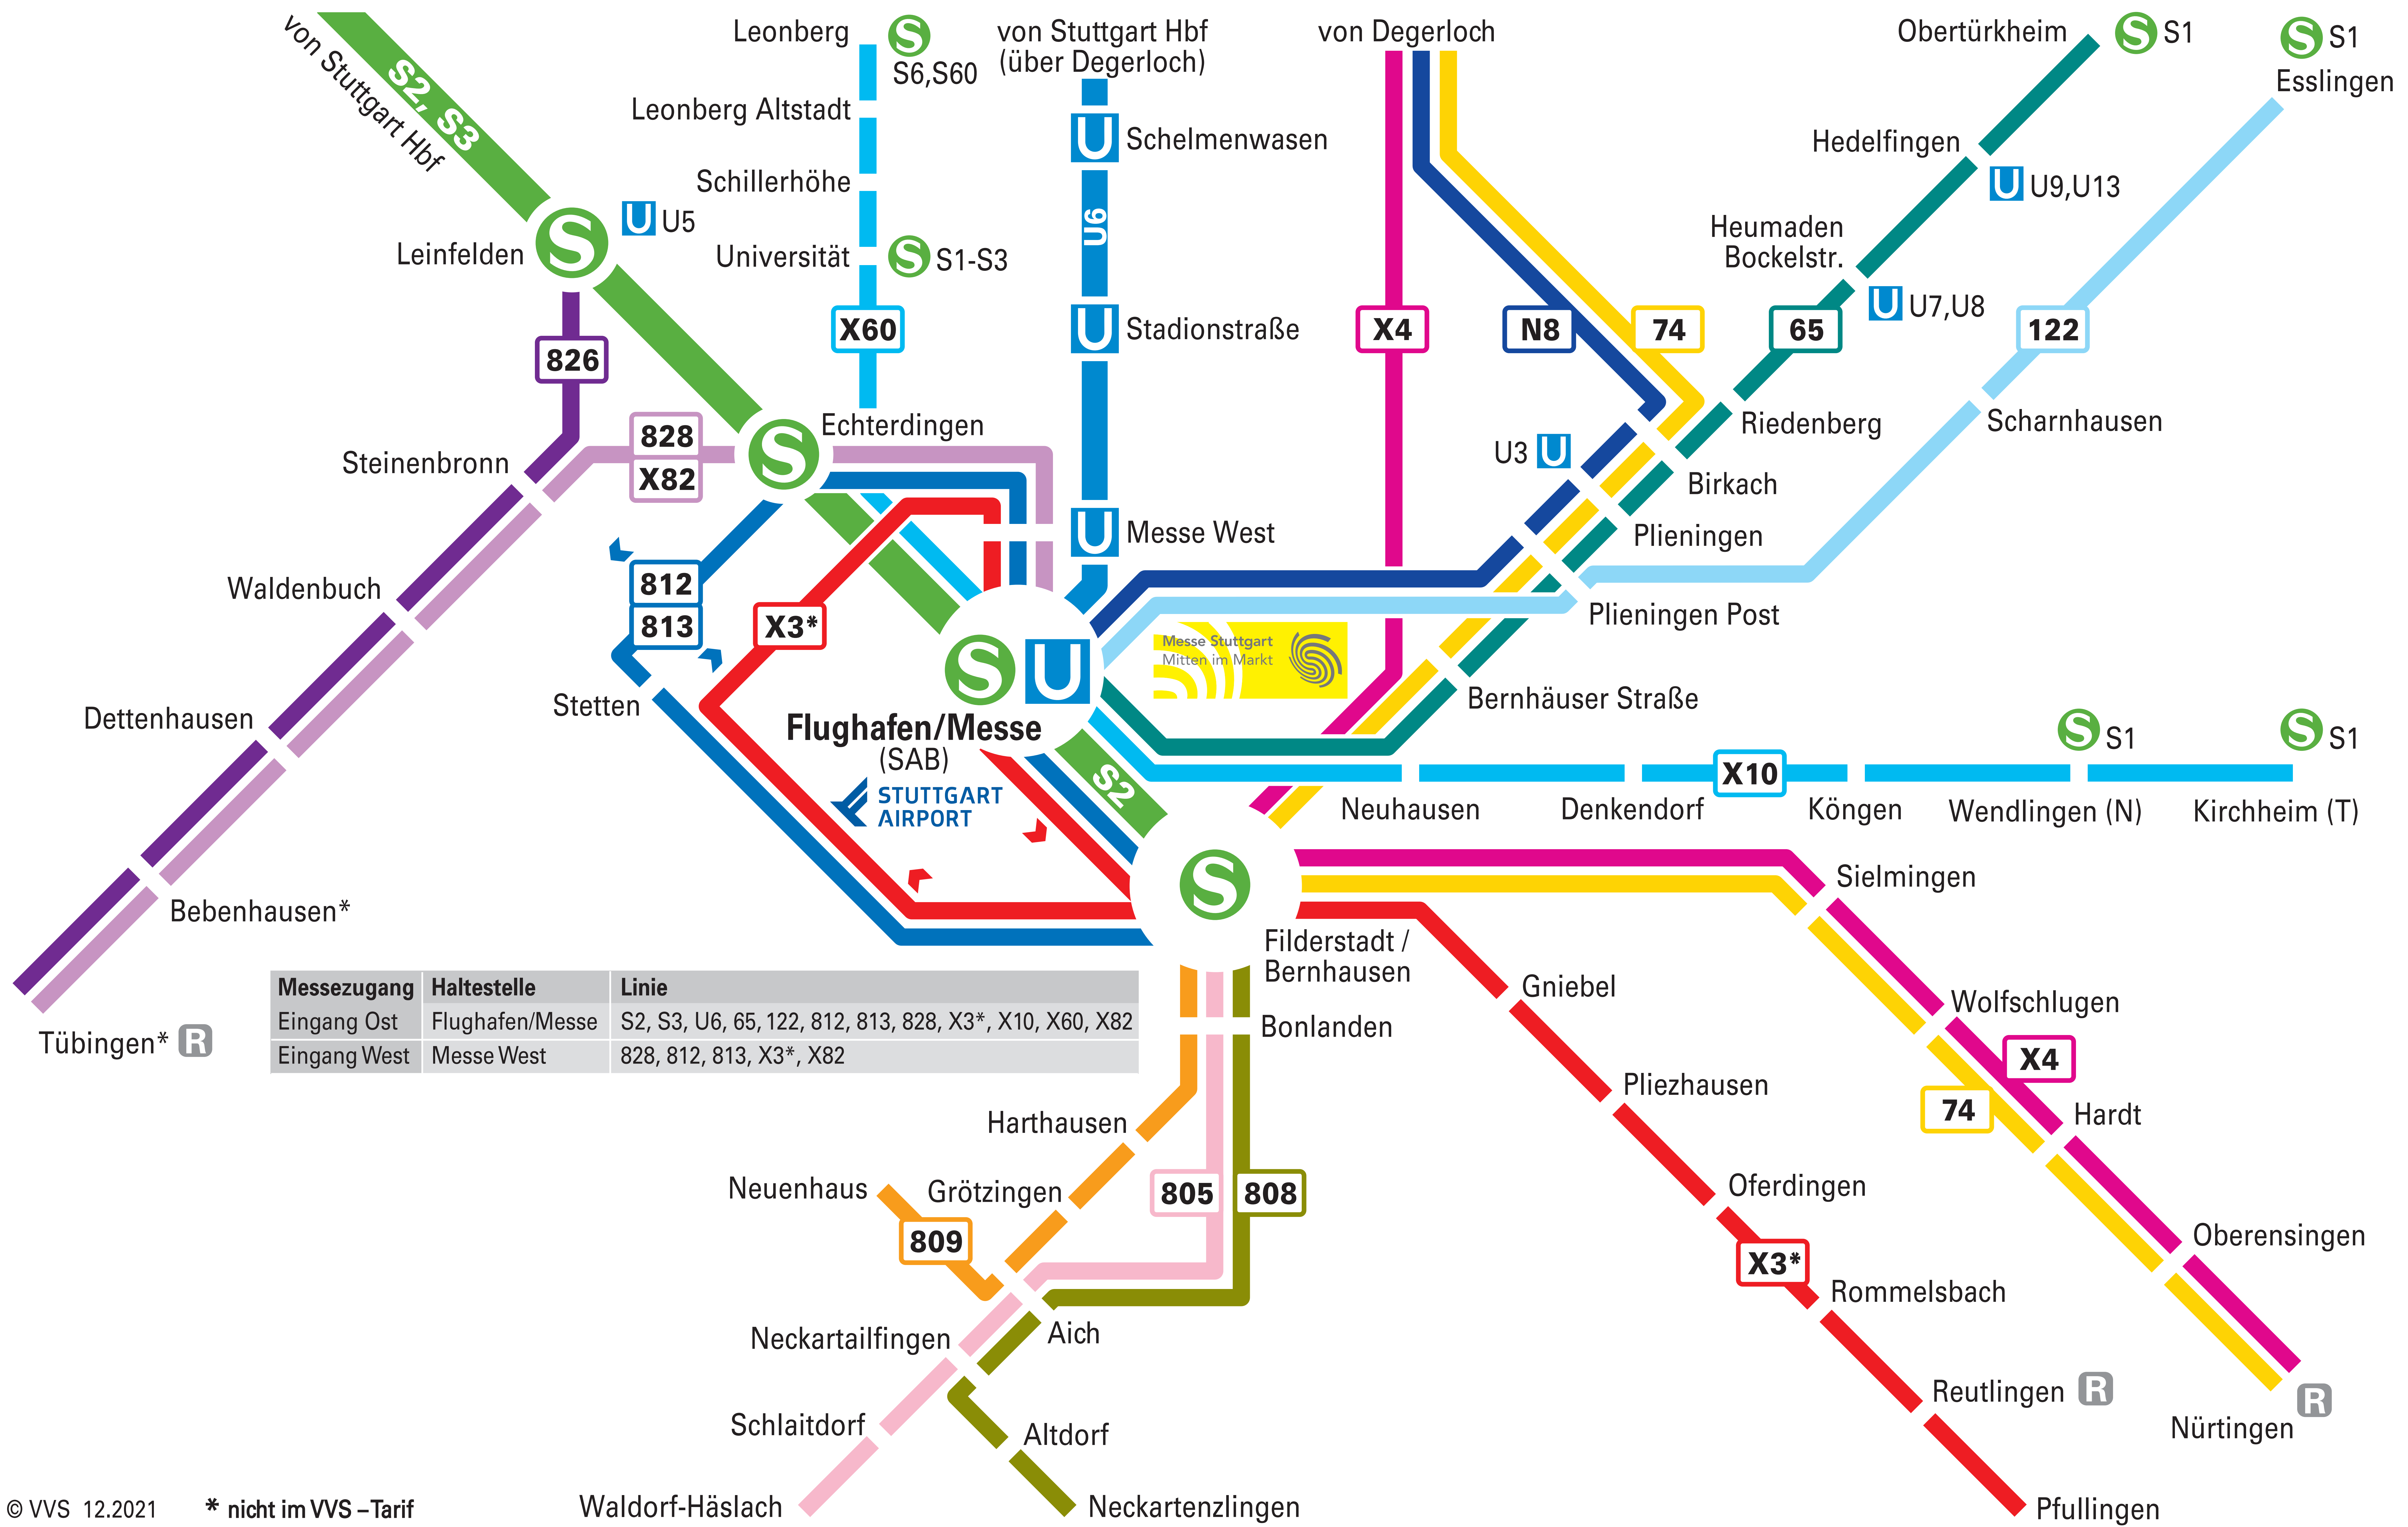

# Mit Bus und Bahn zum Flughafen und zur Messe

Messezugang	Haltestelle	Linie
Eingang Ost	Flughafen/Messe	S2, S3, U6, 65, 122, 812, 813, 828, X3*, X10, X60, X82
Eingang West	Messe West	828, 812, 813, X3*, X82