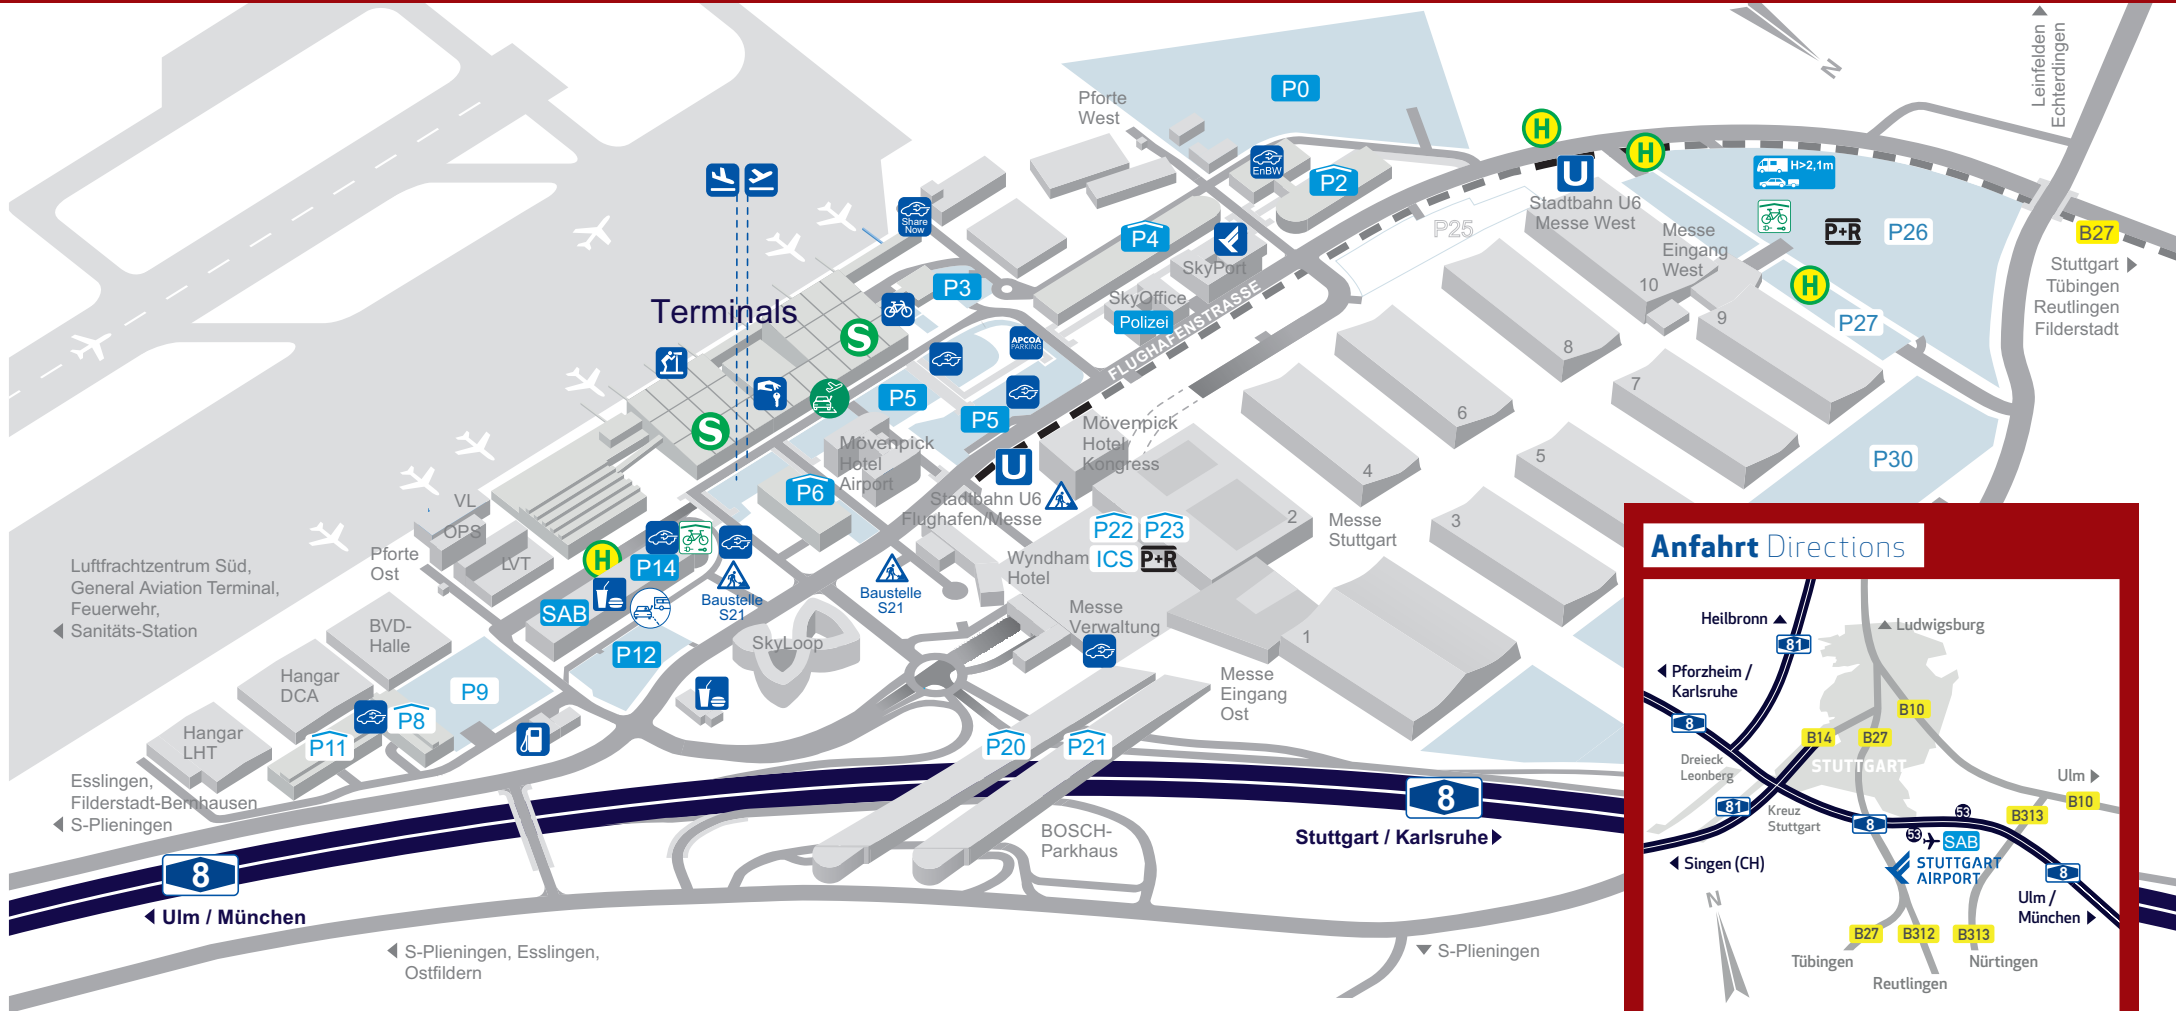

Stuttgart Airport Busterminal Anfahrt

- Abflugebene**
Departure
- Ankunftebene**
Arrival
- Besucherterrasse**
Visitor's Terrace

- Stuttgart Airport Busterminal**
Fernbusse national, international
Flughafenzubringerbusse
Long-distance and regional traffic

- Bushaltestelle Nah- und Regionalverkehr**
Bus Stop Short-distance and regional traffic
- S-Bahn**
Subway
- Stadtbahn U6**
City railway U6

- Mobilitätsstation SAB**
Mobility station SAB
- Fahrradstände**
Bike rack
- Tankstelle**
Petrol station
- Gastronomie**
Restaurant

- Parkplatz 24h geöffnet**
Carpark open 24h
- Ausweichparkplätze**
(nur zeitweise in Betrieb)
Alternate parking
(temporarily in operation)
- Kiss % Fly**
- Kiss & Ride**
- Park & Ride**

- Leitzentrale Parken Flughafen**
Control center airport parking
- Valet-Park-Service**
Valet-park-service
- Elektroladesäulen auf P5, in und bei P14, Messepiazza**
Charging stations on P5, in and beside P14, Messepiazza
- Elektroladesäulen in P4 (Ladekarte über www.enbw.com/ladekarte)**
Charging station in P4 (Charging card by www.enbw.com/ladekarte)