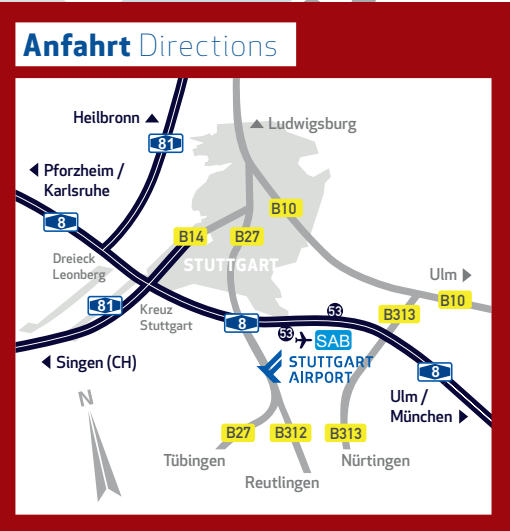

Stuttgart Airport Busterminal Anfahrt

- Abflugebene**
Departure
- Ankunftebene**
Arrival
- Besucherterrasse**
Visitor's Terrace

- Stuttgart Airport Busterminal**
Fernbusse national, international
Flughafenzubringerbusse
Long-distance and regional traffic

- Bushaltestelle Nah- und Regionalverkehr**
Bus Stop Short-distance and regional traffic
- S-Bahn**
Subway
- Stadtbahn U6**
City railway U6

- Mobilitätsstation SAB**
Mobility station SAB
- Fahrradstände**
Bike rack
- Tankstelle**
Petrol station
- Gastronomie**
Restaurant

- Parkplatz 24h geöffnet**
Carpark open 24h
- Ausweichparkplätze**
(nur zeitweise in Betrieb)
Alternate parking
(temporarily in operation)
- Kiss % Fly**
- Kiss & Ride**
- Park & Ride**

- Leitzentrale Parken Flughafen**
Control center airport parking
- Valet-Park-Service**
Valet-park-service
- Elektroladesäulen auf P5, in und bei P14, Messepiazza**
Charging stations on P5, in and beside P14, Messepiazza
- Elektroladesäulen in P4 (Ladekarte über www.enbw.com/ladekarte)**
Charging station in P4 (Charging card by www.enbw.com/ladekarte)