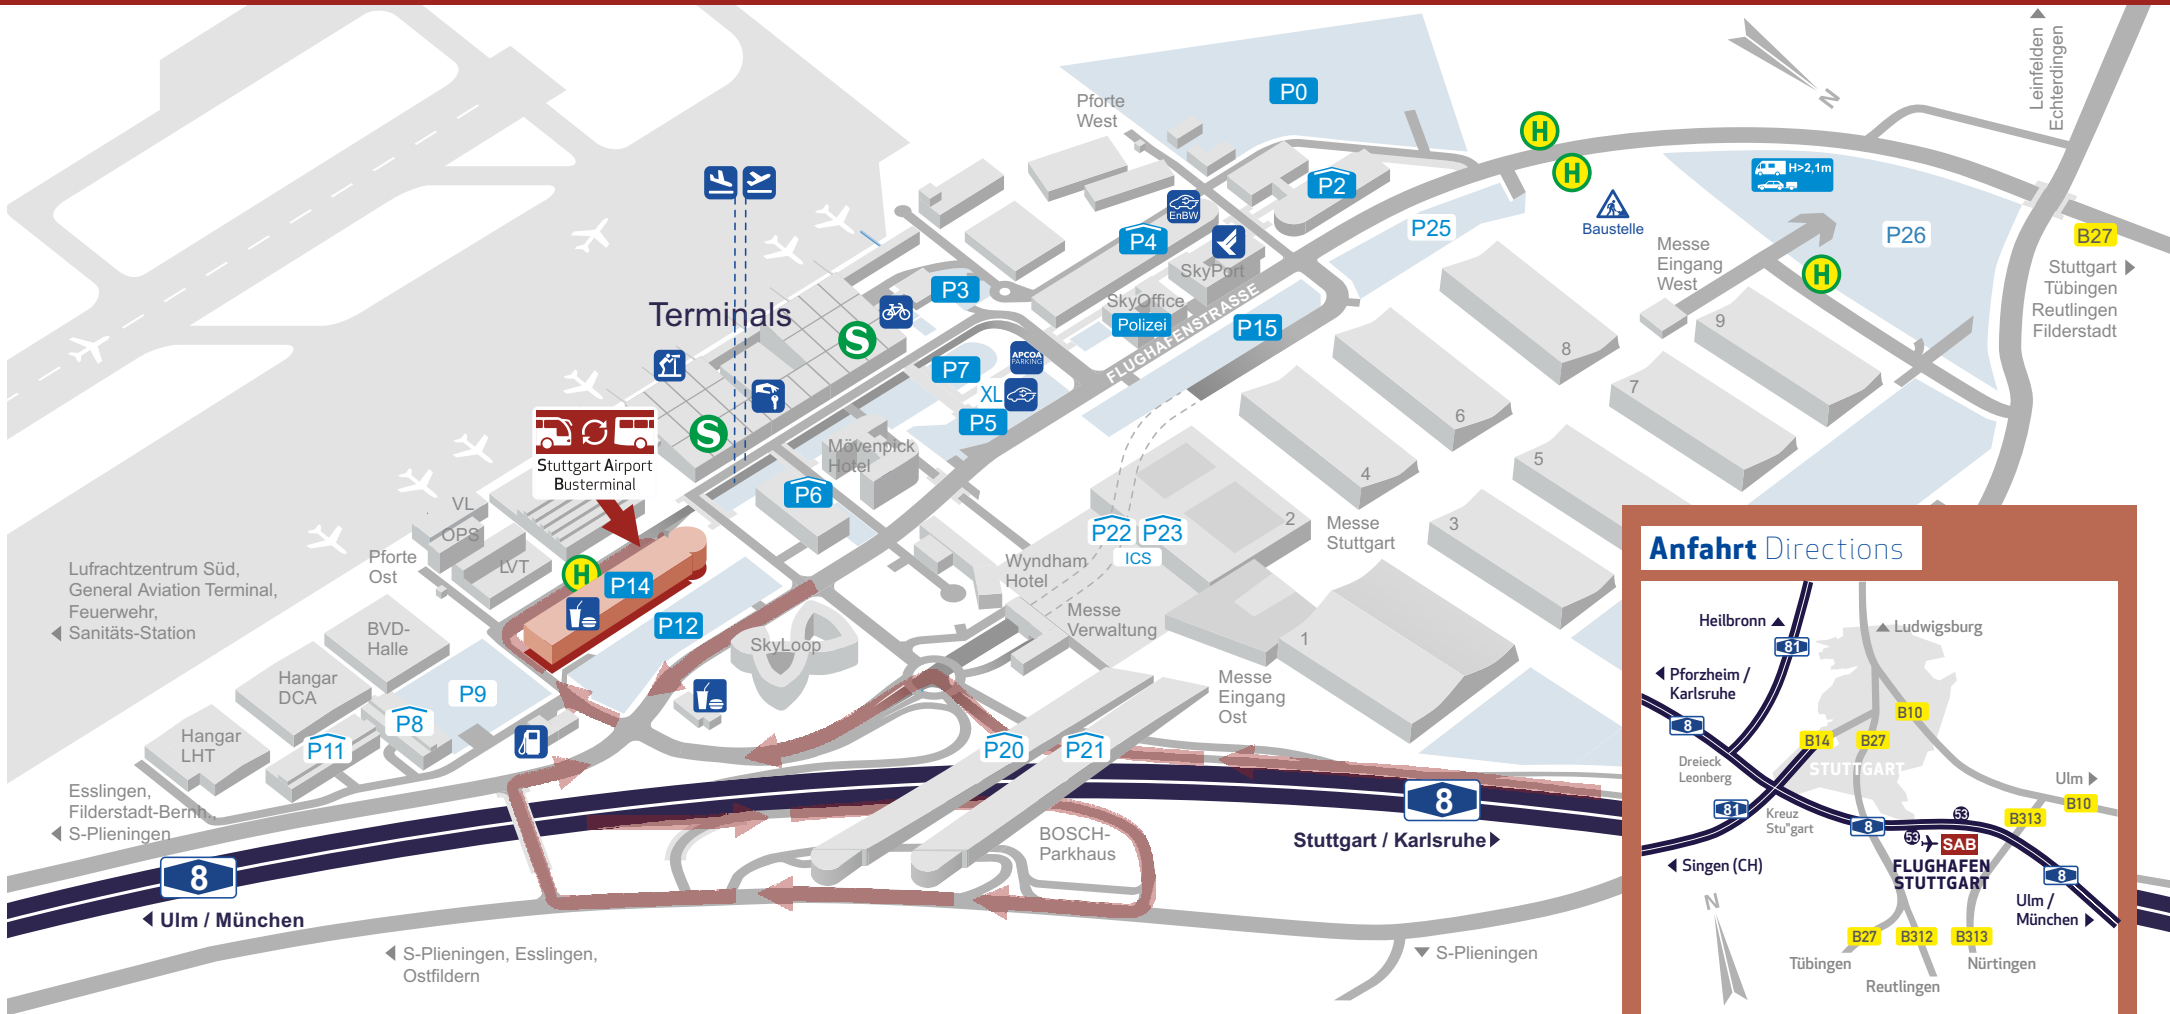

Stuttgart Airport Busterminal Anfahrt

Stuttgart Airport Busterminal
Fernbusse national, international
Flughafenzubringerbusse
Long-distance traffic national, international

Bushaltestelle Nah- und Regionalverkehr
Bus Stop Short-distance and regional traffic

S-Bahn
Subway

Parkplatz 24h geöffnet
Carpark open 24h

Ausweichparkplätze
(nur zeitweise in Betrieb)
Alternate parking
(temporarily in operation)

Abflugebene
Departure

Ankunsebene
Arrival

Besucherterrasse
Visitor's Terrace

Fahrradständer
Bike rack

Tankstelle
Petrol station

Leitzentrale Parken Flughafen
Control center airport parking

Valet-Park-Service
Valet-Park-Service