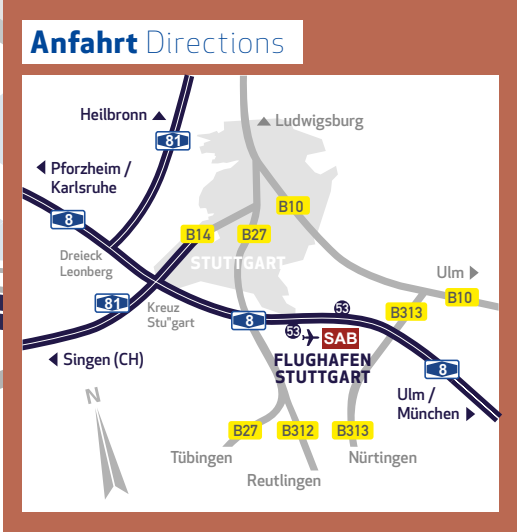

Stuttgart Airport Busterminal Anfahrt

Stuttgart Airport Busterminal
Fernbusse national, international
Flughafenzubringerbusse
Long-distance traffic national, international

Bushaltestelle Nah- und Regionalverkehr
Bus Stop Short-distance and regional traffic

S-Bahn
Subway

Parkplatz 24h geöffnet
Carpark open 24h

Ausweichparkplätze
(nur zeitweise in Betrieb)
Alternate parking
(temporarily in operation)

Abflugebene
Departure

Ankunsebene
Arrival

Besucherterrasse
Visitor's Terrace

Fahrradständer
Bike rack

Tankstelle
Petrol station

Leitzentrale Parken Flughafen
Control center airport parking

Valet-Park-Service
Valet-Park-Service